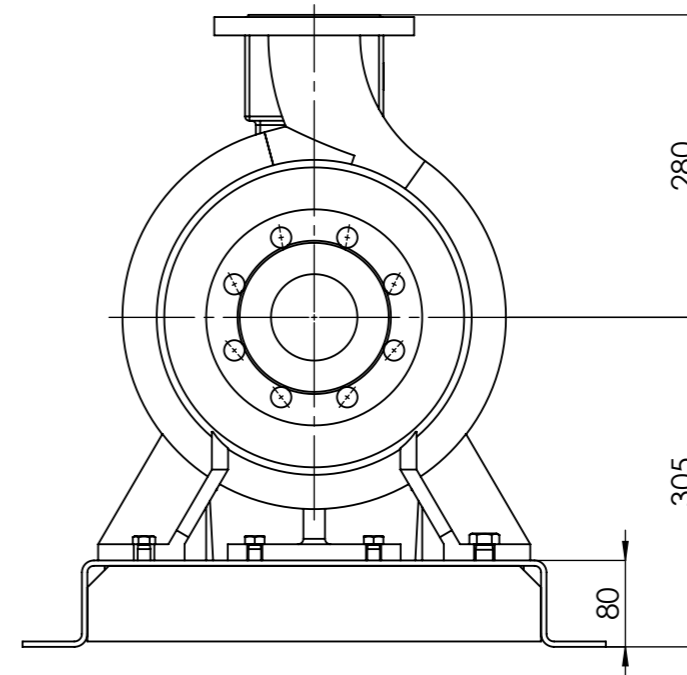

# NHVe.65-315 [11,0 kW] n= 1450 obr/min

NHVe.65-315	11,0kW/1450 rpm	 Grudziądz Ul. Droga Jeziorna 8
	160-4	