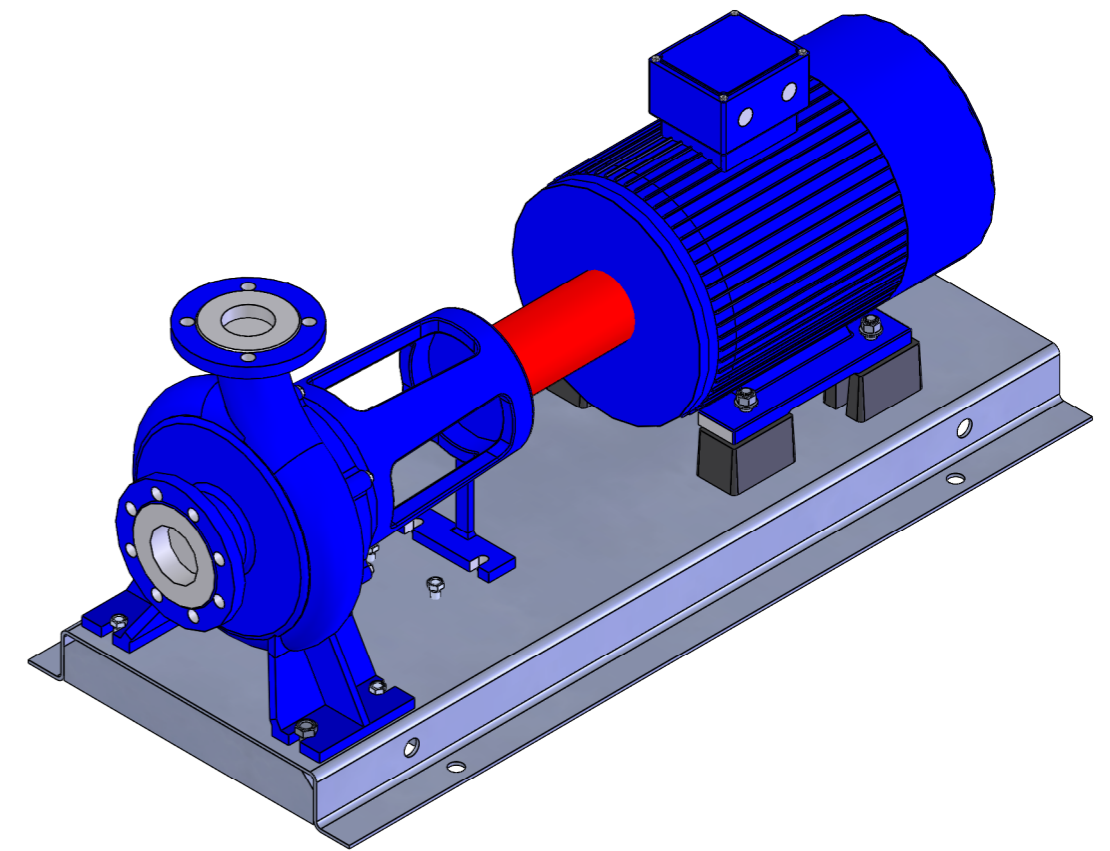

# NHVe.65-315 [11,0 kW] n= 1450 obr/min

NHVe.65-315	11,0kW/1450 rpm	 Grudziądz Ul. Droga Jeziorna 8
	160-4	