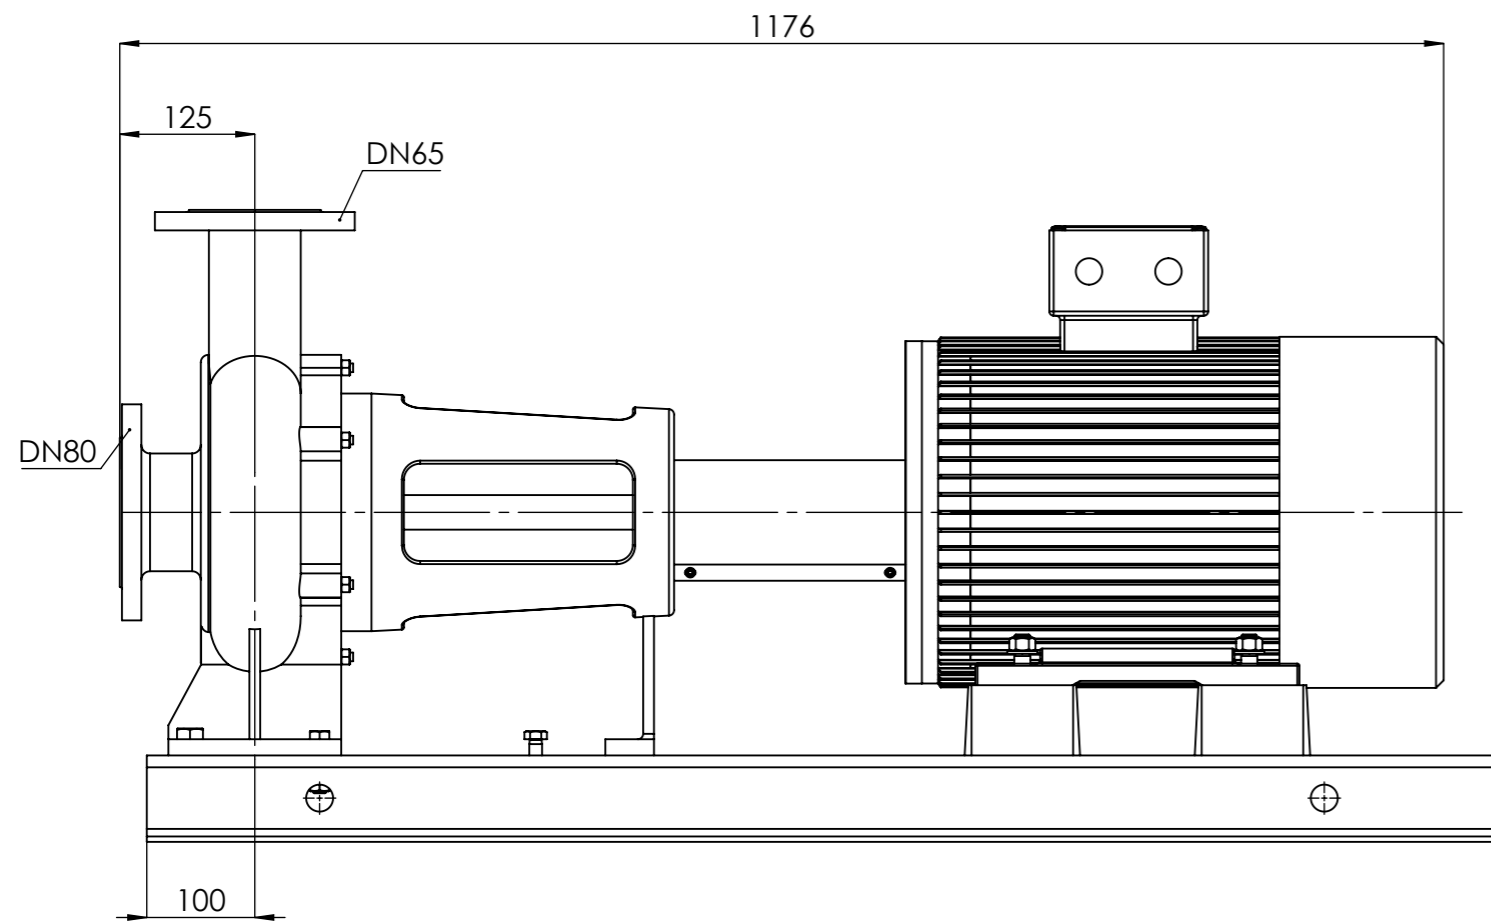

# NHVe.65-315 [11,0 kW] n= 1450 obr/min

NHVe.65-315	11,0kW/1450 rpm	 Grudziądz Ul. Droga Jeziorna 8
	160-4	