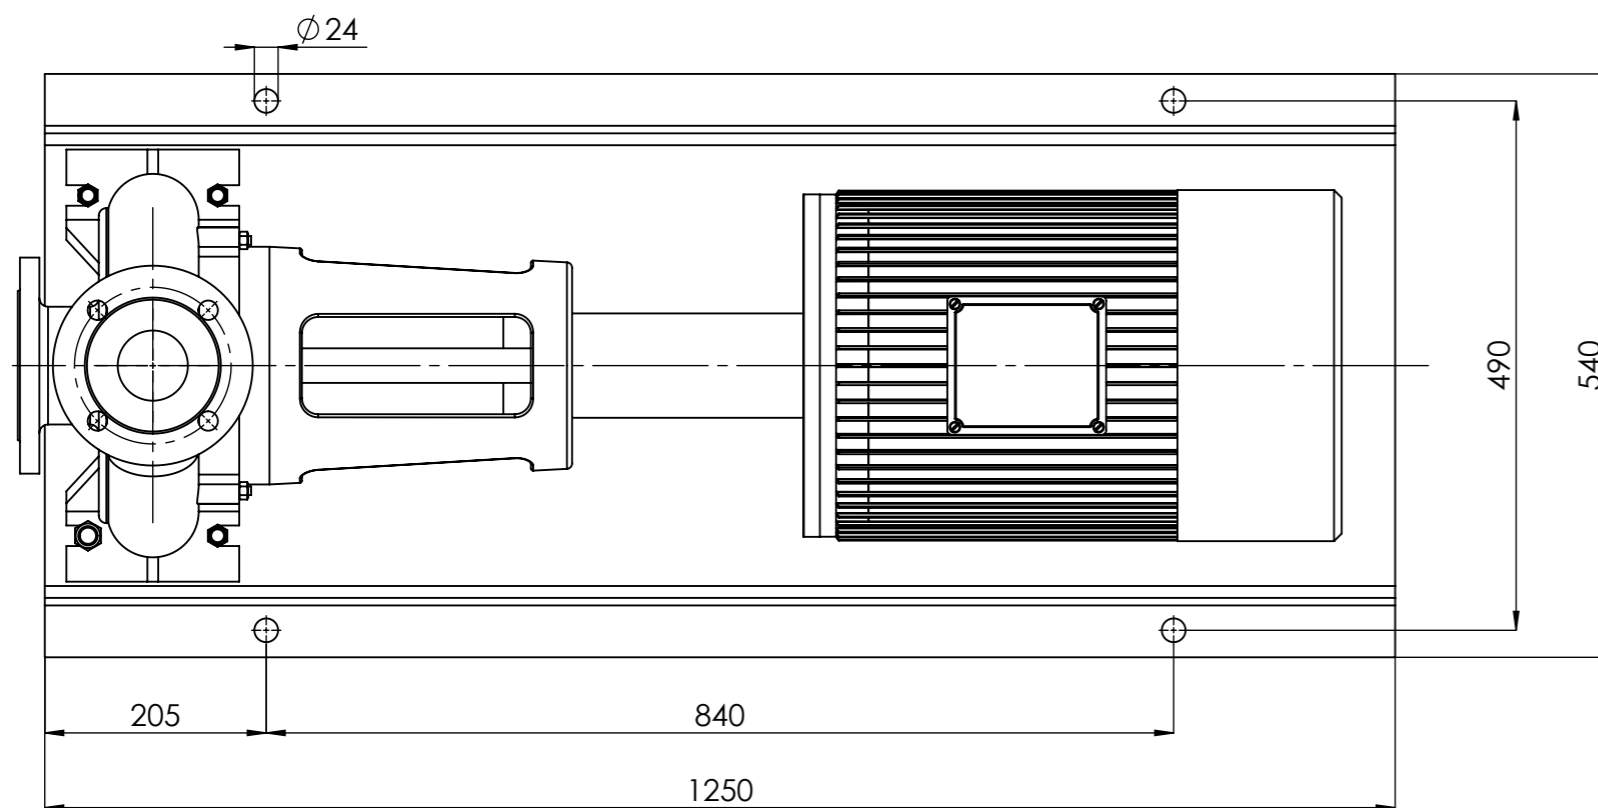

# NHVe.65-315 [11,0 kW] n= 1450 obr/min

NHVe.65-315	11,0kW/1450 rpm	 Grudziądz Ul. Droga Jeziorna 8
	160-4	